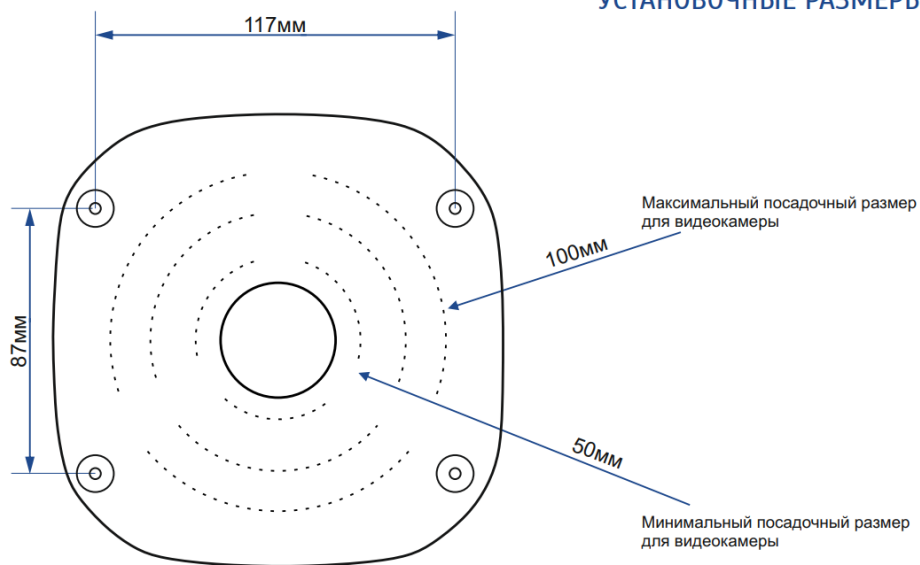

## Спецификация

Монтажная коробка предназначена для выполнения монтажа видеокамер на вертикальной или горизонтальной поверхности внутри помещений или на улице. 6 отверстий для ввода кабеля

### Технические характеристики

Модель	Монтажная коробка для видеокамеры Optimus PB-01 (b)
Количество кабельных вводов	4 боковых, 1 передний, 1 задний
Способ монтажа	Настенный/потолочный
Габариты	Ø140×46 мм
Масса	0,181 кг
Материал	Пластик
Цвет	Черный
Степень защиты	IP65

#### Комплектность:

1. Монтажная коробка – 1 шт.
2. Инструкция по эксплуатации – 1 шт.
3. Шнур уплотнительный – 1 шт.
4. Шайба уплотнительная – 2 шт.
5. Сальник для ввода гофротрубы – 2 шт.
6. Шуруп (крепление камеры) 3,9x13 мм – 4 шт.
7. Шуруп (крепление крышки) 3,9x13 мм – 4 шт.
8. Хомут нейлоновый – 1 шт.

## УСТАНОВОЧНЫЕ РАЗМЕРЫ

**Не подходит для камер с монтажным основанием больше 100 мм:**

Видеокамера Optimus Smart IP-P045.0(4x)D

Видеокамера Optimus Smart IP-P042.1(4x)D

Видеокамера Optimus IP-S112.1(1.78)P